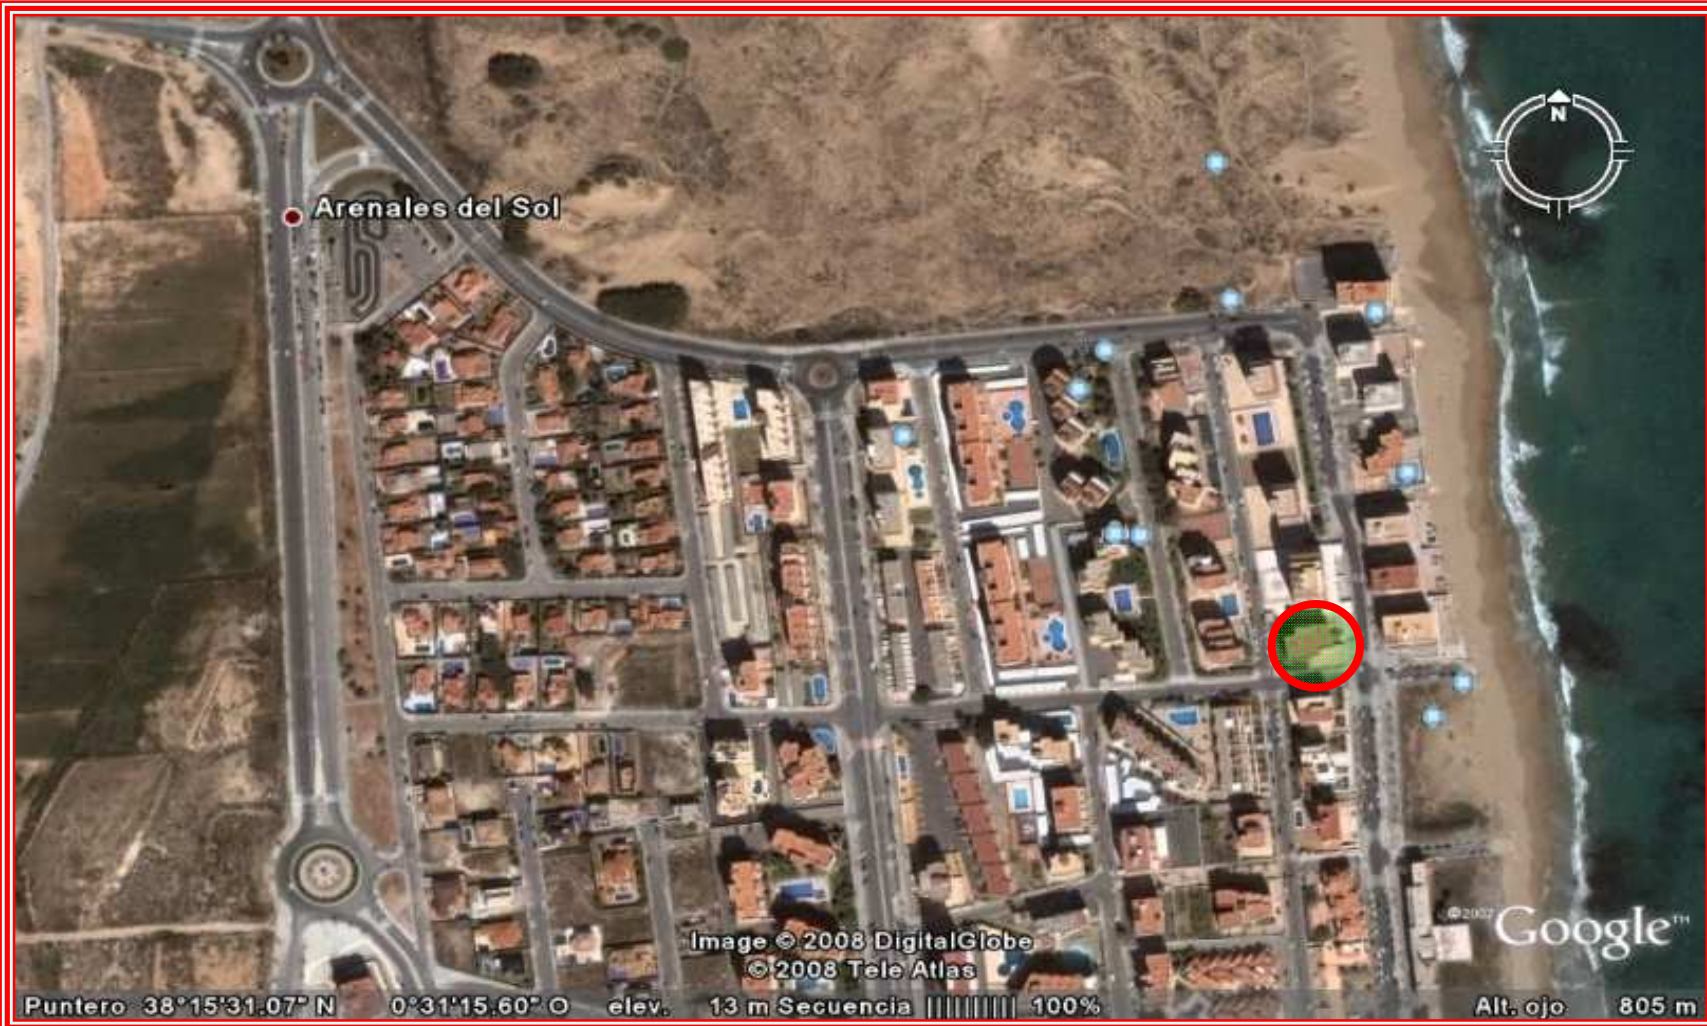

COMUNIDAD SOCIA DE LA ASOCIACION DE VECINOS DE ARENALES DEL SOL

Comunidad:
MARE NOSTRUM

Dirección:
C/ San Bartolome de Tirajana nº 8

nº de Vecinos:
15

Nota: Si la dirección de la Comunidad, o el nº de vecinos está incorrecto, pongase en contacto con la Asociación de Vecinos.